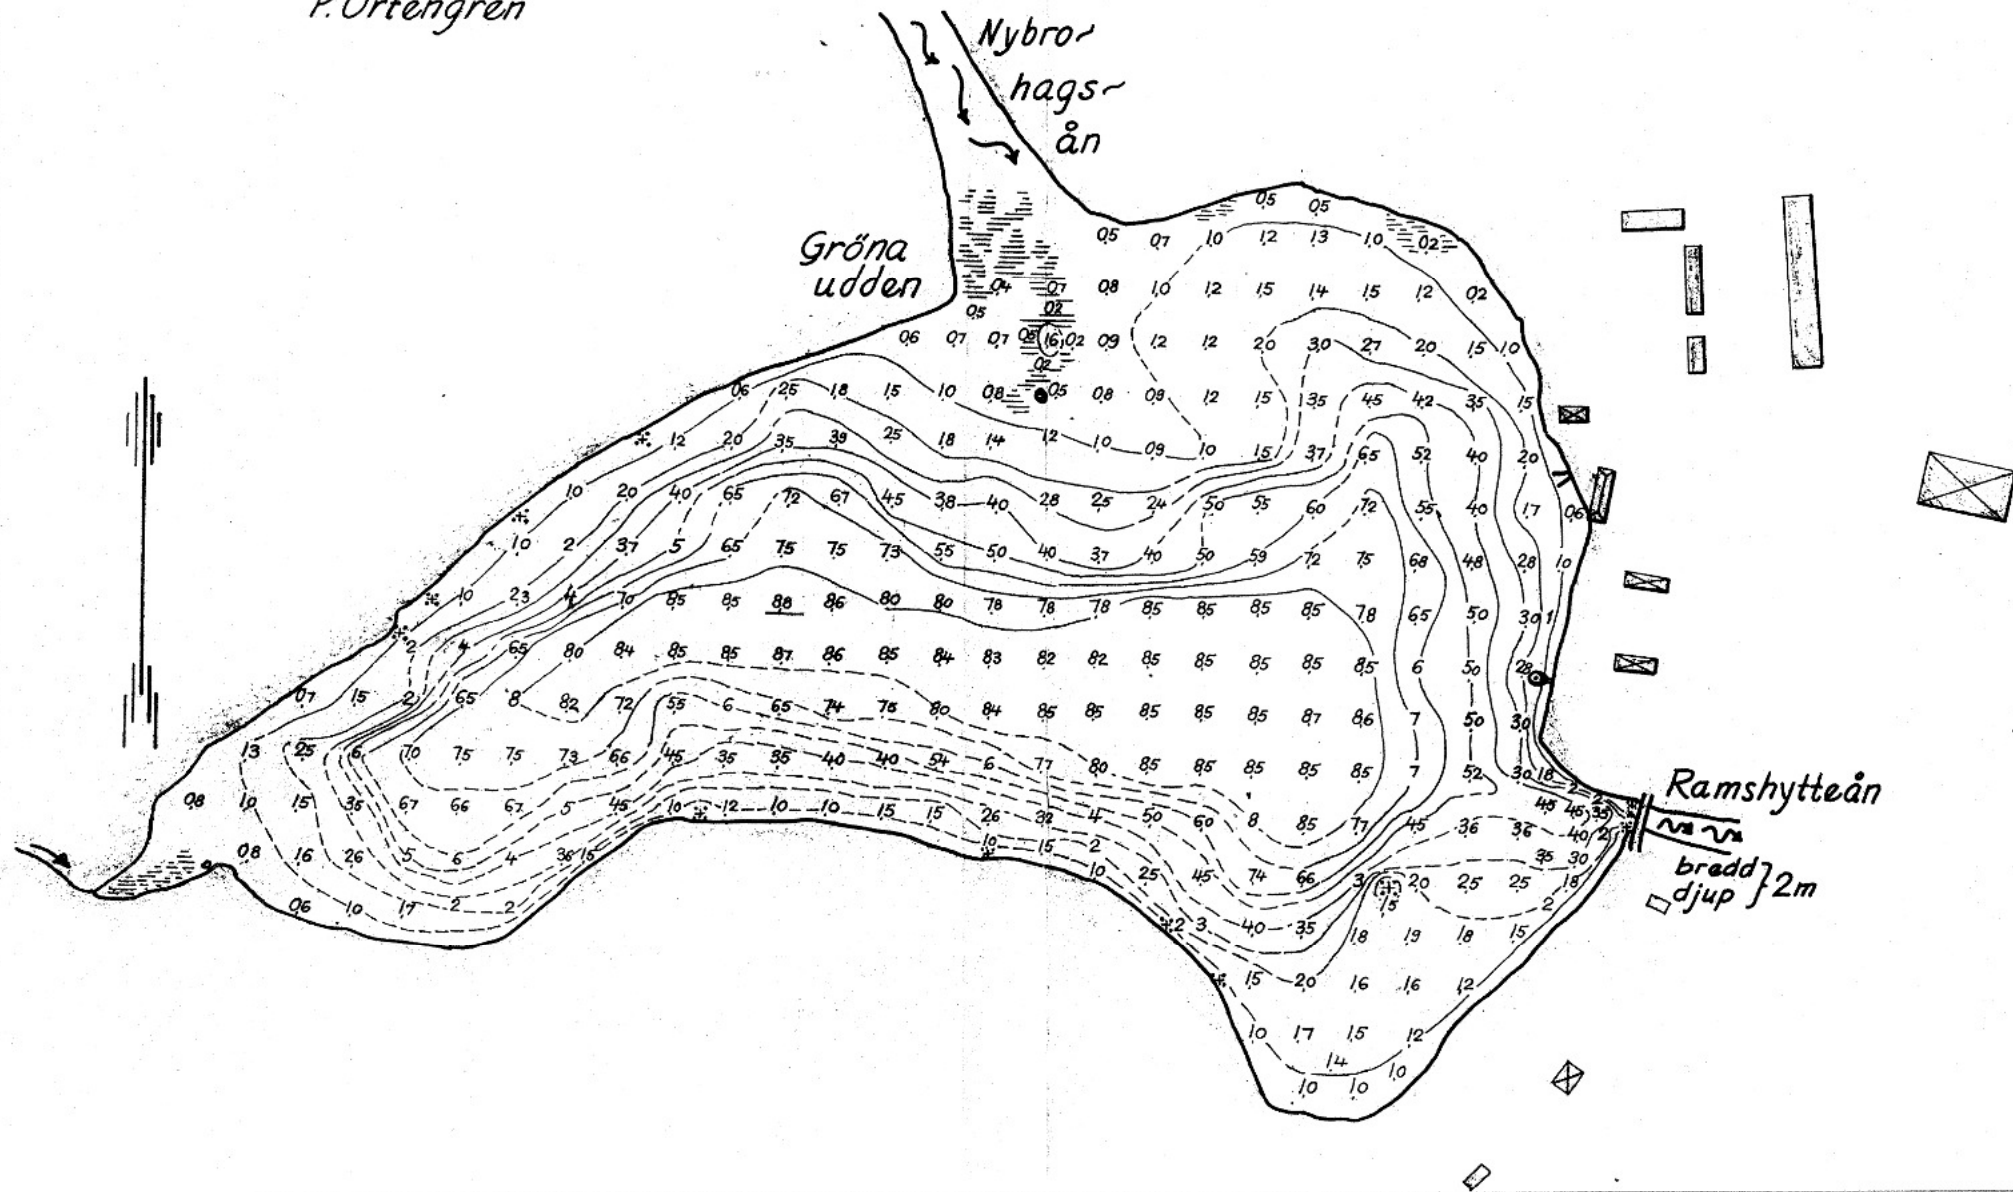

BRUK

Vretsjön

122-206

Skala 1:2000

Vrethammar i sept. 1960
P. Örtengren

Vrethammar 122-206